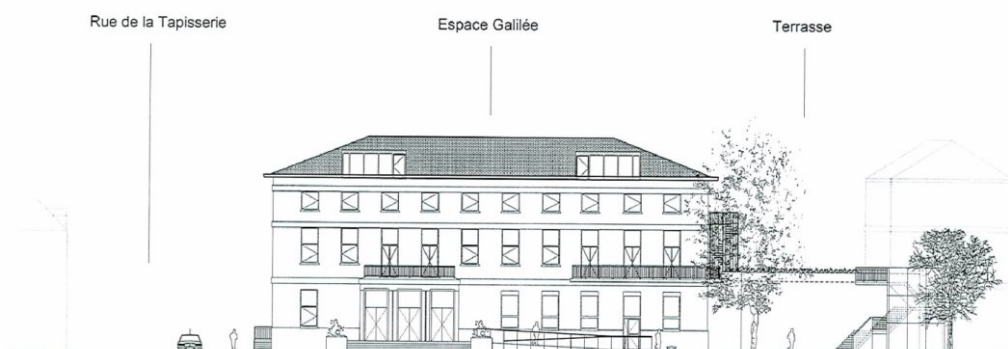

Maîtrise d'ouvrage :

Conseil Général de l'Oise

Lieu :

BEAUVAIS (60)

Surfaces :

SHON : 1930 m<sup>2</sup> décomposé comme suit :

218 m<sup>2</sup> : *Maison du Conseil Général*

522 m<sup>2</sup> : *Centre Départemental du Tourisme*

1190 m<sup>2</sup> : *Bureaux et divers*

Montant des travaux :

1 589 762 € HT

Calendrier :

2007 - 2010

Maîtrise d'œuvre :

**SIRETEC Ingénierie - Bureau d'Études**

LUSSO & LAURENT - Architectes